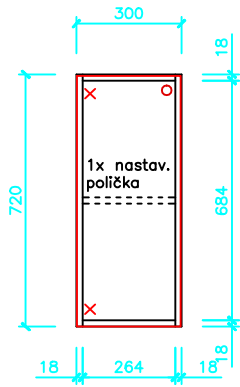

NÁZOV ZÁKAZKY:

OZNAČENIE:

KUCHYNSKÁ SKRINKA SPODNÁ 720x300x510
JEDNODVIERKOVÁ LAVÁ

DÁTUM:

INVESTOR:

MATERIÁL KORPUS: LAMINÁTOVÁ DTD hr. 18 mm, DEKOR:

MATERIÁL DVERE: LAMINÁTOVÁ DTD hr. 18 mm, DEKOR:

MATERIÁL CHRBTÁ: SOLOLIT hr. 4 mm (3 mm), DEKOR:

POZNÁMKY: chrbát je narezaný na hrubý rozmer

— HRANOVACIA PÁSKA LAMINO

— ABS HRANA hr. 2 mm

KOVANIE:

pánt naložený 2 x

podperka pod policu 4 x

úchytká 1 x

VÝPIS MATERIÁLU

01	BOKY	720 x 510	2 x	
02	DNO HORNÉ	264 x 114	2 x	
03	DNO SPODNÉ	264 x 510	1 x	
04	POLICA	263 x 500	1 x	
05	DVERE	292 x 711	1 x	dekor vodorovne
06	CHRBÁT	720 x 300	1 x	