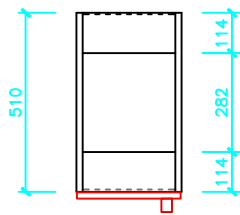

NÁZOV ZÁKAZKY:

OZNAČENIE:

KUCHYNSKÁ SKRINKA SPODNÁ 720x300x510
JEDNODVIERKOVÁ LAVÁ

DÁTUM:

INVESTOR:

MATERIÁL KORPUS: LAMINÁTOVÁ DTD hr. 18 mm, DEKOR:

MATERIÁL DVERE: LAMINÁTOVÁ DTD hr. 18 mm, DEKOR:

MATERIÁL CHRBTÁ: SOLOLIT hr. 4 mm (3 mm), DEKOR:

POZNÁMKY: chrbát je narezaný na hrubý rozmer

— HRANOVACIA PÁSKA LAMINO

— ABS HRANA hr. 2 mm

KOVANIE:

pánt naložený 2 x

podperka pod policu 4 x

úchytká 1 x

VÝPIS MATERIÁLU

01	BOKY	720 x 510	2 x	
02	DNO HORNÉ	264 x 114	2 x	
03	DNO SPODNÉ	264 x 510	1 x	
04	POLICA	263 x 500	1 x	
05	DVERE	292 x 711	1 x	dekor vodorovne
06	CHRBÁT	720 x 300	1 x	