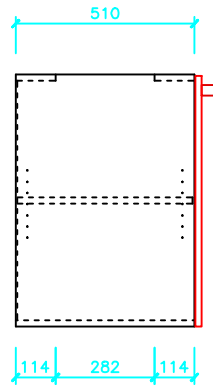

NÁZOV ZÁKAZKY:

OZNAČENIE:

KUCHYNSKÁ SKRINKA SPODNÁ 720x300x510
JEDNODVIERKOVÁ LAVÁ

DÁTUM:

INVESTOR:

MATERIÁL KORPUS: LAMINÁTOVÁ DTD hr. 18 mm, DEKOR:

MATERIÁL DVERE: LAMINÁTOVÁ DTD hr. 18 mm, DEKOR:

MATERIÁL CHRBTÁ: SOLOLIT hr. 4 mm (3 mm), DEKOR:

POZNÁMKY: chrbát je narezaný na hrubý rozmer

— HRANOVACIA PÁSKA LAMINO

— ABS HRANA hr. 2 mm

KOVANIE:

pánt naložený 2 x

podperka pod policu 4 x

úchytká 1 x

VÝPIS MATERIÁLU

01	BOKY	720 x 510	2 x	
02	DNO HORNÉ	264 x 114	2 x	
03	DNO SPODNÉ	264 x 510	1 x	
04	POLICA	263 x 500	1 x	
05	DVERE	292 x 711	1 x	dekor vodorovne
06	CHRBÁT	720 x 300	1 x	